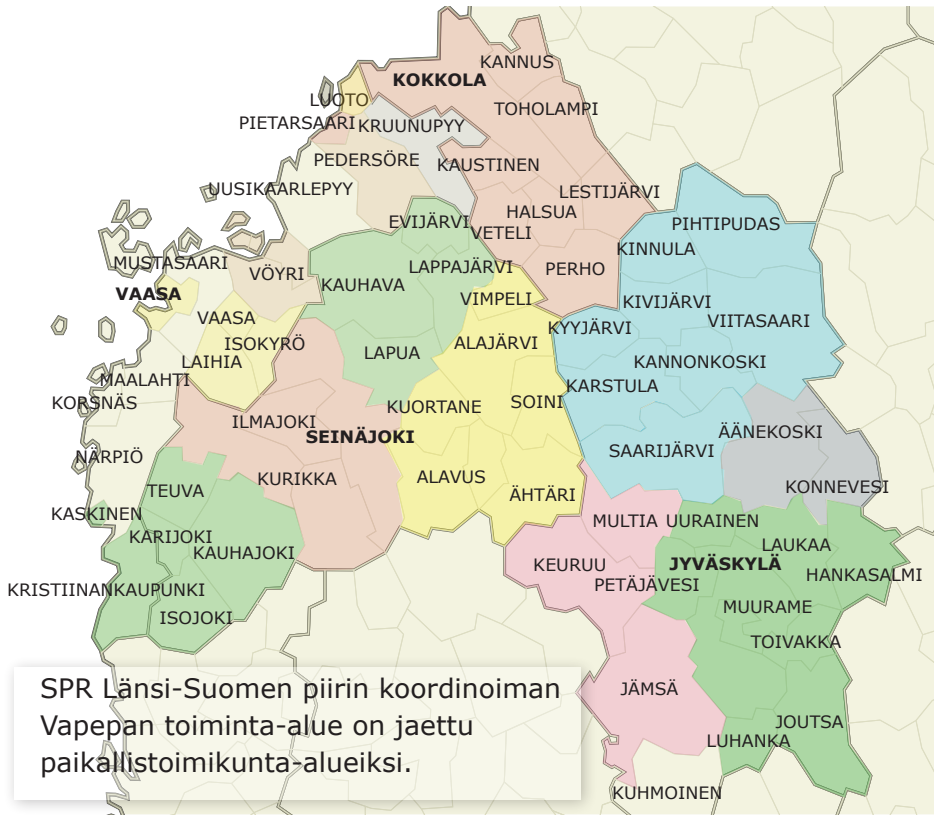

SPR Länsi-Suomen piirin koordinoiman Vapepan toiminta-alue on jaettu paikallistoimikunta-alueiksi.

Syksyn 2019 tapaamiset:

1. **26.8. klo 18-20:30 ABC Viitasaari**
   Kokkosalmentie 7, 44500 Viitasaari
2. **27.8. klo 18-20:30 Hotelli Keitele, Äänekoski**
   Hotellinpolku 1, 44200 Suolahti
3. **28.8. klo 18-20:30 SPR Länsi-Suomen piiri, aluetoimisto**
   Ailakinkatu 5, 40100 Jyväskylä
4. **29.8. klo 18-20:30 SPR Keuruun osaston toimitilat,**
   Keuruuntie 16, 42700 Keuruu
5. **31.8. klo 12-14:30 Kyläkauppa Veljekset Keskinen,**
   Onnentie 7, 63610 Tuuri
6. **1.9. klo 12-14:30 SPR Länsi-Suomen aluetoimisto,**
   Laturitie 2, 60510 Hyllykallio
7. **10.9. klo 18-20:30 Kauhajoen paloasema,**
   Puistotie 30, 61800 Kauhajoki
8. **11.9. klo 18-20:30 Kokkolan poliisiasema,**
   Kaarlelankatu 74, 67100 Kokkola
9. **13.9. klo 17-19:30 Kauhava LSK, lennonjohtorakennus**
   Loppusuora 22, 62200 Kauhava

OHJELMA ALUEELLINEN SUUNNITTELUKOKOUS

1. Vapepan paikallistoimikunnan rooli ja tehtävät
2. Alueen resurssien kartoittaminen ja yhteystietojen päivittäminen
3. Paikallistoimikunnan järjestäytyminen, ja toimintasuunnitelma

ILMOITTAUTUMINEN LYYTILINKIN KAUTTA

➔ <https://www.lyyti.in/Alueellinenvalmius_2019>

viimeistään 22.8.2019

Lisätietoja

Aki Valonen

Valmiuspäällikkö

p. 040 528 0902 | aki.valonen@redcross.fi

VALMIUSJÄRJESTÖT

AUTOLIITTO

FINLANDS SVENSKA
MARTHAFÖRBUND

FOLKHÄLSAN

MAA- JA
KOTITALOUSNAISTEN
KESKUS

MAANPUOLUSTUSKIELTOJEN
LIITTO

MAANPUOLUSTUS-
KOULUTUSYHDISTYS

MAANPUOLUSTUSNAISTEN
LIITTO RY

MAANPUOLUSTUSNAISTEN
LIITTO

MARTTALIITTO

NADA-SUOMI / FINLAND

NAISTEN
VALMIUSLIITTO

PALISKUNTAJÄRJESTÖ

PELASTAKAA LAPSET

PIDA SAARISTO
SIISTINA RY

RESERVILAISLIITTO

SF-CARAVAN

SUKELTAJALIITTO

SUOMEN JOHANNITTAIN APU RY

SUOMEN KYLÄT

SUOMEN LATU

SUOMEN LENTOPELASTUSSEURA

SUOMEN MERIPELASTUSSEURA

SUOMEN METSÄSTÄJÄLIITTO

SUOMEN MIELENTERVEYSSEURA

SUOMEN MOOTTORILIITTO

SUOMEN OLYMPIAKOMITEA

SUOMEN PALVELUSKOIRALIITTO

SUOMEN PARTIOLAISET

SUOMEN PELASTUSALAN
KESKUSJÄRJESTÖ

SUOMEN PELASTUSKOIRALIITTO

SUOMEN PUNAINEN RISTI

SUOMEN PURJEHDUS JA VENEILY

SUOMEN RADIOAMATÖÖRIILIITTO

SUOMEN RAUHAN-
TURVAAJALIITTO

SUOMEN RESERVILÄISLIITTO

SUOMEN RIISTAKESKUS

SUOMEN SUUNNISTUSLIITTO

SUOMEN TAKSILIITTO

SUOMEN TIEPALVELUOHJELMAT STM

SUOMEN TIEPALVELUOHJELMAT STM

SUOMEN TYÖVÄEN
URHEILULIITTO

SUOMEN UIMAOPETUS- JA
HENGENPELASTUSLIITTO

TYÖVÄEN RETKEILYLIITTO

WWF SUOMI

TOIMINTAA TUKEVAT JÄRJESTÖT

ELINKEINOELÄMÄN
KESKUSLIITTO EK

NAISJÄRJESTÖJEN
KESKUSLIITTO

SUOMEN AMMATTILIITTOJEN
KESKUSJÄRJESTÖ

SUOMEN HUMANITAARISEN
OHJELMAN SEURA

SUOMEN KUNTALIITTO

SUOMEN LÄÄKÄRILIITTO

SUOMEN OSUUSKAUPPOJEN
KESKUSKUNTA

TAPIO

TYÖTURVALLISUUSKESKUS