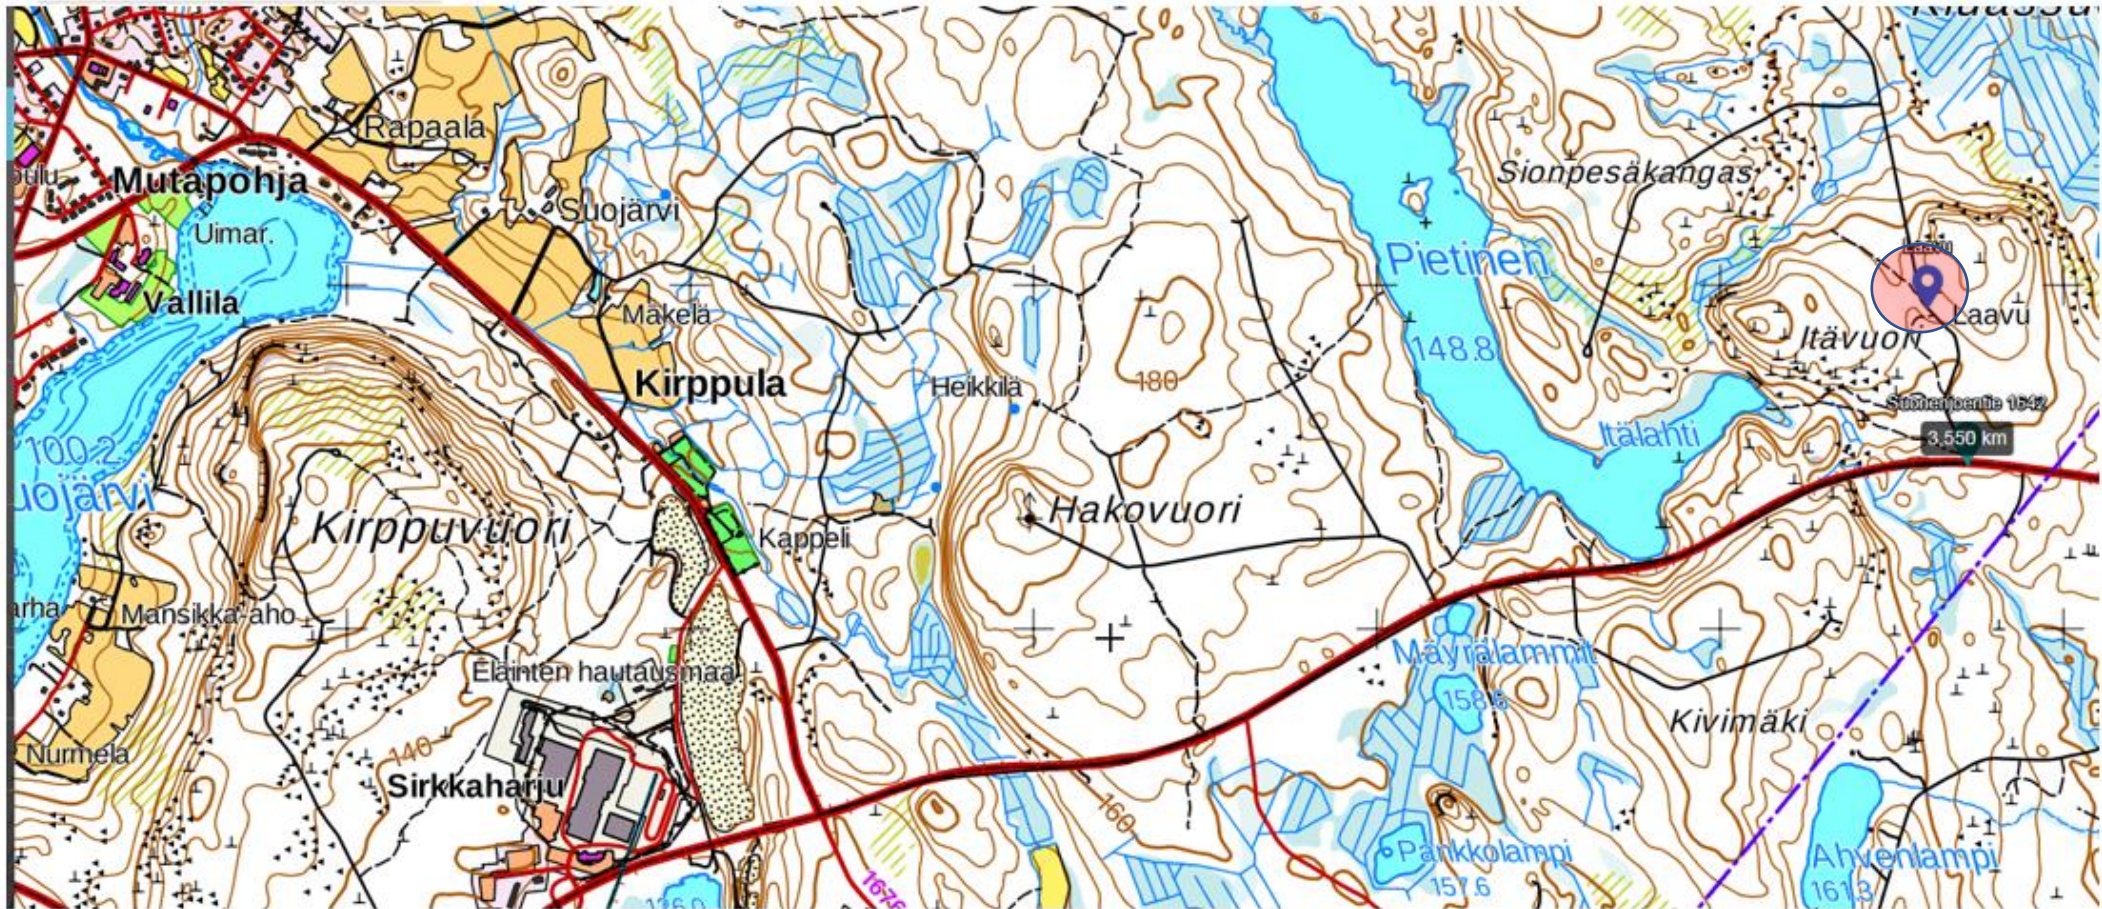

Suonenjoentie 1642

Kunta: Äänekoski

Sijainti: N=6936473.649, E=447719.399
(ETRS-TM35FIN)

KOKOONTUMINEN LAAVULLE